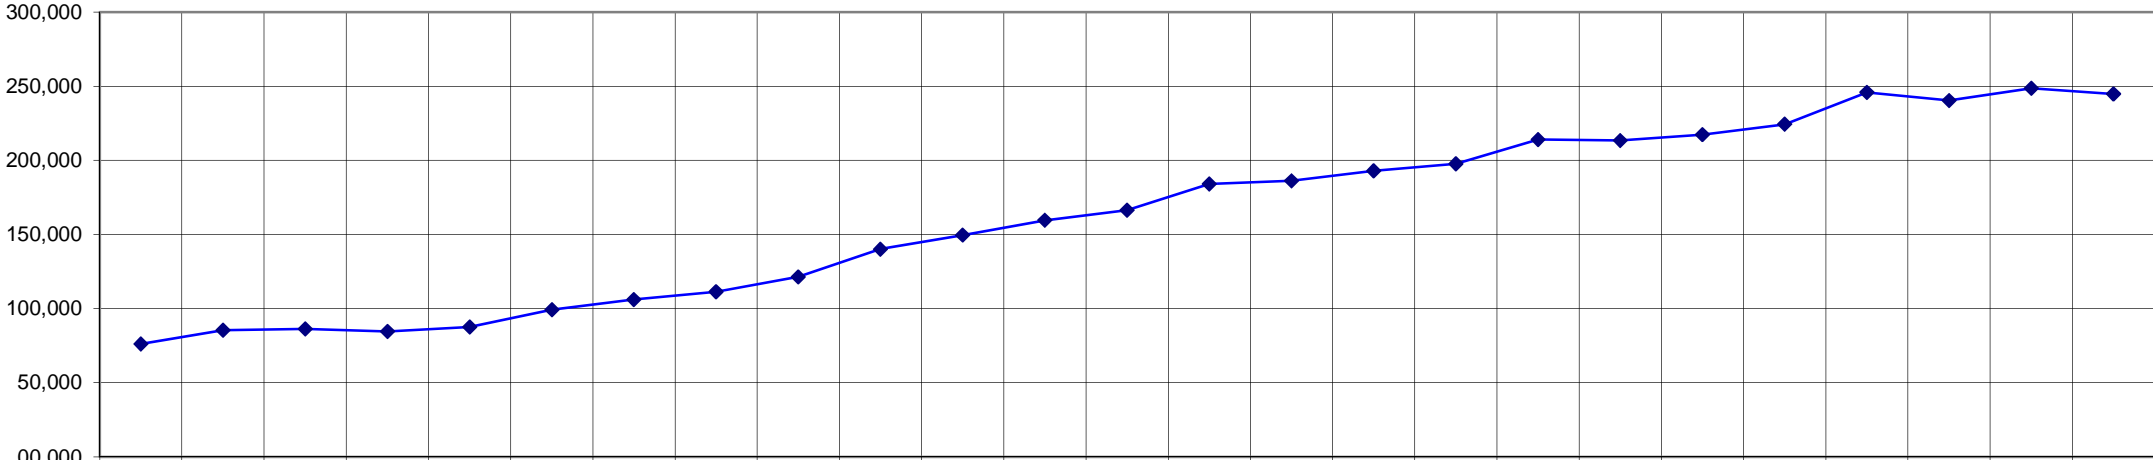

# Montgomery County Registered Voters

|                     |        |        |        |        |        |        |         |         |         |         |         |         |         |         |         |         |         |         |         |         |         |         |         |         |         |
|---------------------|--------|--------|--------|--------|--------|--------|---------|---------|---------|---------|---------|---------|---------|---------|---------|---------|---------|---------|---------|---------|---------|---------|---------|---------|---------|
| ◆ Nov               | 1987   | 1988   | 1989   | 1990   | 1991   | 1992   | 1993    | 1994    | 1995    | 1996    | 1997    | 1998    | 1999    | 2000    | 2001    | 2002    | 2003    | 2004    | 2005    | 2006    | 2007    | 2008    | 2009    | 2010    | 2011    |
|                     | 76,162 | 85,447 | 86,254 | 84,638 | 87,556 | 99,257 | 106,045 | 111,296 | 121,412 | 140,159 | 149,651 | 159,571 | 166,449 | 184,170 | 186,295 | 192,951 | 197,626 | 214,098 | 213,414 | 217,354 | 224,369 | 245,830 | 240,377 | 248,605 | 244,797 |
| Number of Precincts | 53     | 53     | 53     | 53     | 60     | 60     | 61      | 61      | 63      | 63      | 70      | 70      | 72      | 72      | 85      | 85      | 85      | 85      | 85      | 85      | 85      | 85      | 85      | 85      | 85      |